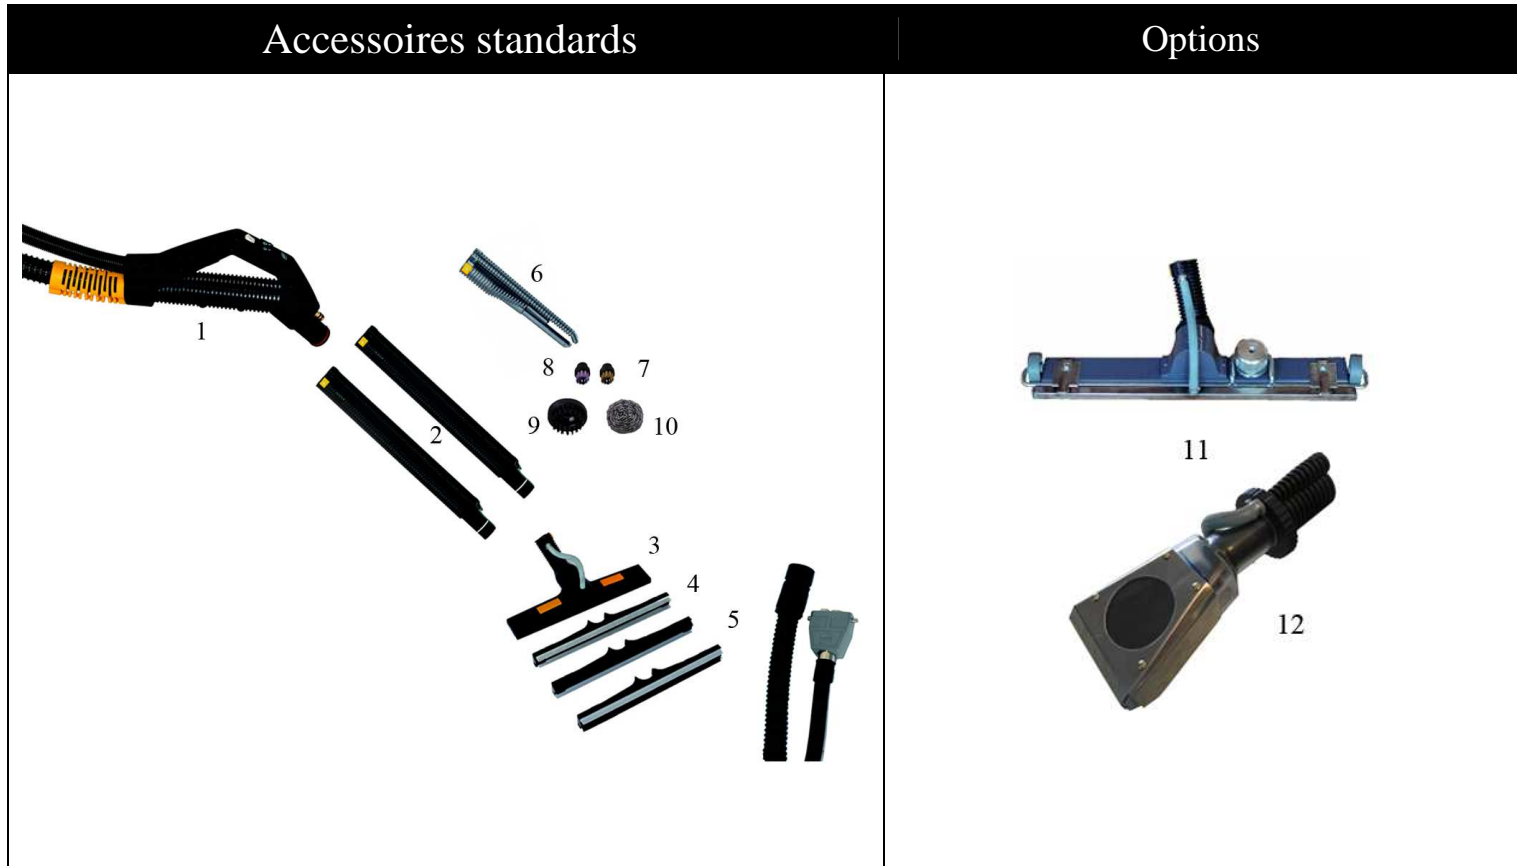

D2 CONCEPT

Le nettoyage écologique

KITS D'ACCESSOIRES

&

ACCESSOIRES OPTIONNELS

KIT STEAM GEYSER 10 BAR

Lance à vapeur pour hautes températures et utilisation à 10 bar

Descriptif	Code
1. Accessoires Geyser 10 bar	
5m - 12p	7105012
8m - 12p	7108012
10m - 12p	7110012
15m - 12p	7115012
Longueur du tuyau personnalisable	
2. Lance 400mm	7100111
3. Lance 800mm	7100121
4. Lance 1200mm	7100131
5. Buse 3,6KW / 7,2KW : diamètre 2mm	UG71312
Buse 10,8kW : diamètre 2,50mm	UG71311
Buse 14 ,4KW : diamètre 2,90mm	UG71411
Buse 21,6KW : diamètre 3,40mm	UG71511
Buse 28,8KW : diamètre 3,75mm	UG71611
Buse 36KW : diamètre 4mm	UG71711
6. Buse plate 1cm	UG00052
7. Buse plate 4cm	510805
8. Accessoire avec 3 brosses en inox	1200004
9. Brosse en inox 50mm	1207003

KIT RADAMES 10 BAR

Accessoires vapeur/aspiration pour hautes températures et utilisation à 10 bar

Descriptif	Code
Kit Radames vapeur/aspiration 10 bar	KRAT00
1. Tuyau vapeur/aspiration 10 bar	
4m - 12p	702040T
8m - 12p	702080T
12m-12p	702012T
Longueur du tuyau personnalisable	
2. Tube de prolongation (2 pièces)	71030G4
3. Manche à balai	71040G4V1
4. Insert gomme/gomme L. 375mm	510410
5. Insert gomme/brosse L. 375mm	510420
6. Lance turbo vapeur/aspiration	71072G4
7. Brosse ronde en laiton 28mm	120717
8. Brosse ronde en acier inox 28mm	120709
9. Brosse ronde en acier inox 60mm	120727
10. Paillette en acier inox	120712
11. Manche à balai inox vapeur/aspiration L. 530mm	7104005
12. Embout rectangulaire en acier inox	6100207