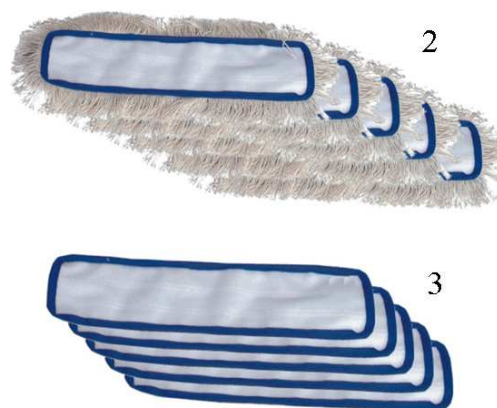

KIT STEAM MOP

Accessoires vapeur conçus pour le nettoyage des sols délicats

Descriptif	Code
1. Kit MOP vapeur : 5m	7000105V1
10m	7000005V1
Kit MOP vapeur avec détergent : 5m	700D105V1
10m	700D005V1
2. Tissu coton/polyester L. 400mm (5pièces)	7000065
3. Tissu microfibre L. 400mm (5 pièces)	7000055
4. Tuyau vapeur	
Steam Tech / Junior Star Max 3m	130213
Carmen Plus / Gal 8 3m	
Carmen S 3m	13C211
Tosca 100 3m	
Gal 6 et Baby Eco 3m	130212
5. MOP July L. 400mm	7002039
6. MOP July L. 220mm	7002049
7. MOP L. 220mm	7002008
8. Tissu microfibre pour MOP L. 220mm (5 pièces)	7000268
9. Tissu coton/polyester pour MOP L. 220 mm (5 pièces)	7000278

Options