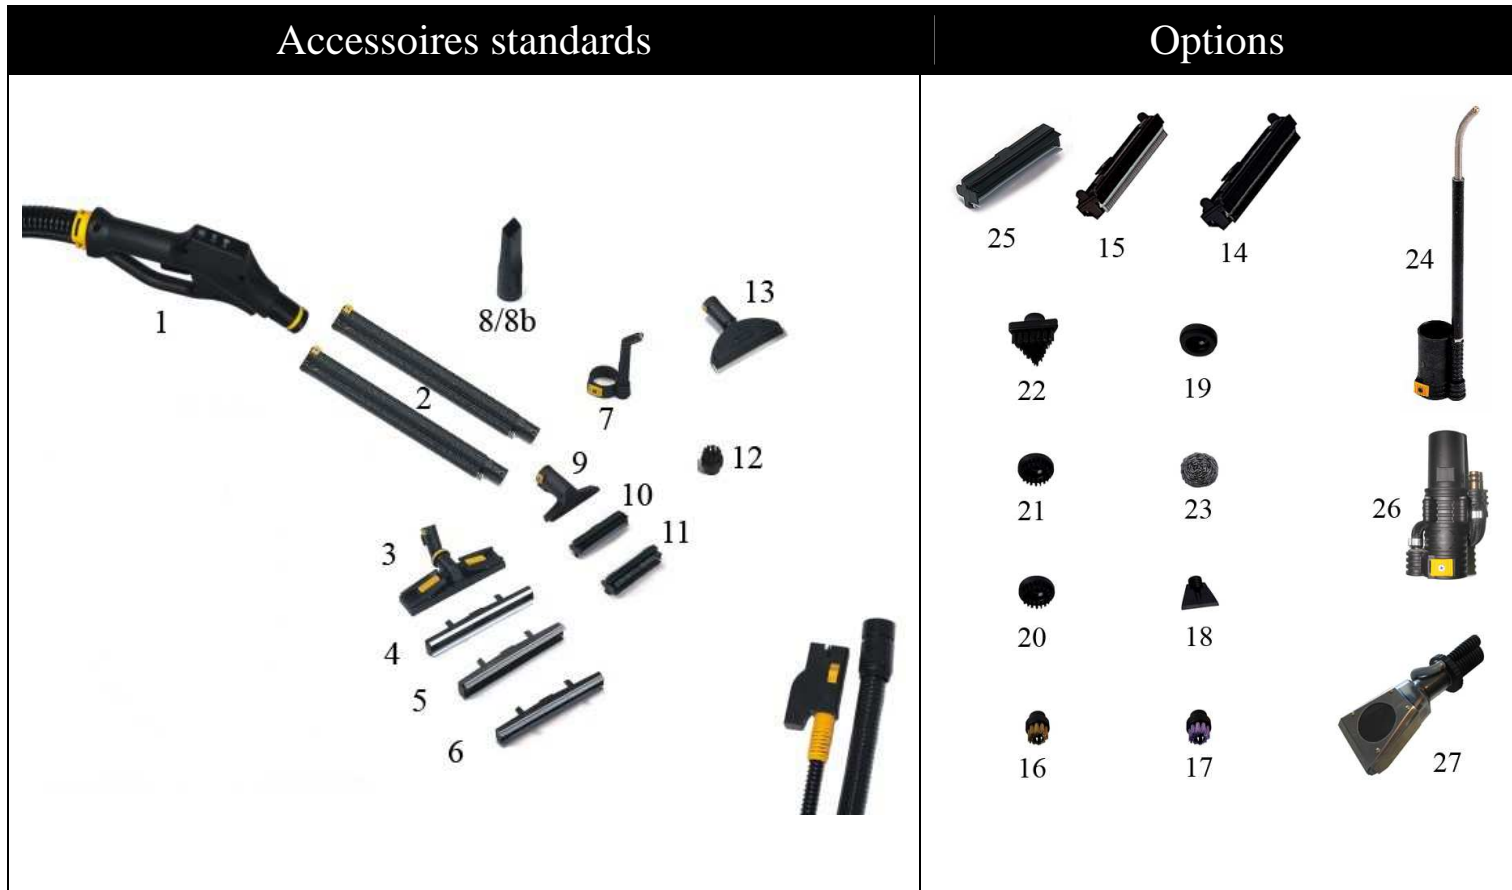

KIT STAR 6 BAR

Accessoires vapeur/aspiration pour utilisation à 6 bar

Descriptif	Code	Descriptif	Code
Kit Star vapeur/aspiration 6 bar	KSGD00V2		
1. Tuyau vapeur/aspiration 6 bar			
Carmen S 3m	60103C3		
Carmen Plus / S / Mini 4m	601020B		
Steam Tech / Steam Box Mini 4m	601020T	12. Brosse ronde en nylon 28mm	120716
Steam Tech / Steam Box Mini 8m	601080T	13. Lave-vitres vapeur/aspiration L. 250mm	6100120
Steam Tech 12m	601120T	14. Insert gomme/brosse L. 145mm	510450
Junior Star Max 4m	601020T7	15. Insert brosse inox L. 145mm	510490
Junior Star Max 8m	601080T7	16. Brosse ronde en laiton 28mm	120717
2. Tube de prolongation (2 pièces)	6100140	17. Brosse ronde en acier inox 28mm	120709
3. Manche à balai	6100110V2	18. Spatule vapeur	120723
4. Insert gomme/gomme L.300mm	6100150	19. Débouche-évier 28mm	120721
5. Insert brosse/brosse L.300mm	6100190	20. Brosse ronde en acier inox 60mm	120727
6. Insert moquette L. 300mm	6100170	21. Brosse ronde en nylon 60mm	120718
7. Lance vapeur	6100130	22. Brosse triangulaire	120713
8. Lance aspiration	6100017	23. Paillette en acier inox	120712
8b. Lance aspiration	610017T	24. Lance vapeur long	6100135
9. Porte-inserts vapeur/aspiration	6100180	25. Insert gomme/brosse L. 300mm	6100160
10. Insert gomme/gomme L. 145mm	510440	26. Adaptateur Star/Radames	5107503V1
11. Insert brosse/brosse L. 145mm	510460	27. Embout rectangulaire en acier inox	6100208