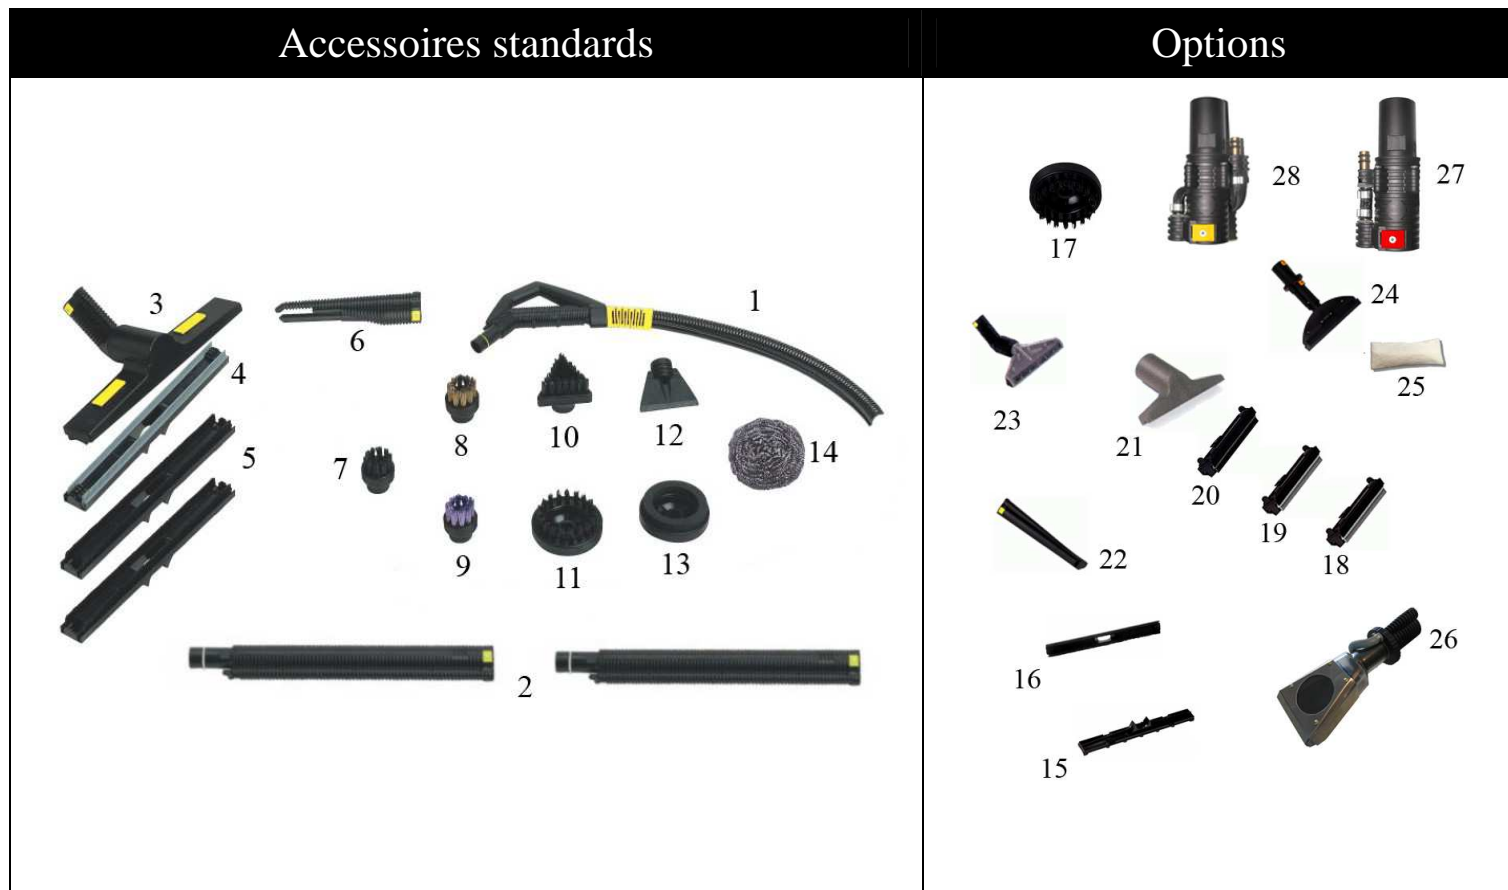

KIT JULY 10 BAR

Accessoires vapeur pour hautes températures et utilisation à 10 bar

Descriptif	Code
Kit July vapeur 10 bar	KJAT00
1. Tuyau vapeur 10 bar	
5m - 12p	7052I3T
8m - 12p	7082I3T
10m-12p	7102I3T
15m-12p	7152I3T
Longueur du tuyau personnalisable	
2. Tube de prolongation (2 pièces)	12030GR
3. Brosse triangulaire	12050GR
4. Brosse rectangulaire	12040GR
5. Lance vapeur	12073GR
6. Brosse ronde en laiton 28mm	120717
7. Brosse ronde en acier inox 28mm	120709
8. Brosse ronde en acier inox 60mm	120727
9. Paillette en acier inox	120712
10. Lance baïllonette courbée à 45°	7207509
11. Lance baïllonette	7207500

KIT RADAMES 6 BAR

Accessoires vapeur/aspiration pour utilisation à 6 bar

Descriptif	Code	Descriptif	Code
Kit Radames vapeur/aspiration 6 bar	KRGP00		
1. Tuyau vapeur/aspiration 6 bar			
Steam Tech / Steam Box Mini 4m	51020T	12. Spatule vapeur	120723
Carmen Plus / S / Mini 4m	51020B	13. Débouche-évier 60mm	120721
Junior Star Max 4m	51020T7	14. Paillette en acier inox	120712
Carmen S 4m	5104C1V1	16. Insert acier inox/acier inox L. 375mm	51043A
Steam Tech / Steam Box Mini 8m	51080T	18. Insert acier inox/acier inox L. 145mm	510490
Steam Tech / Steam Box Mini 12m	51120T	19. Insert gomme/gomme L. 145mm	510440
2. Tube de prolongation (2 pièces)	51030G	20. Insert gomme/brosse L. 145mm	510450
3. Manche à balai	51040G	21. Embout triangulaire L. 145mm	510705
4. Insert gomme/gomme L. 375mm	510410	22. Lance aspiration	51070G
5. Insert gomme/brosse L. 375mm (2 pièces)	510420	23. Brosse moquette transparente	51062G
6. Lance turbo vapeur/aspiration	51072G	24. Lave-vitres vapeur/aspiration	51060A
7. Brosse ronde en nylon 28mm	120716	25. Tissu microfibre pour lave-vitres	SA1005
8. Brosse ronde en laiton 28mm	120717	26. Embout rectangulaire en acier inox	6100207
9. Brosse ronde en acier inox 28mm	120709	27. Tube de prolongation 8cm	5107708
10. Brosse triangulaire	120713	28. Adaptateur Radames/Star	5107508
11. Brosse ronde en nylon 60mm	120718		