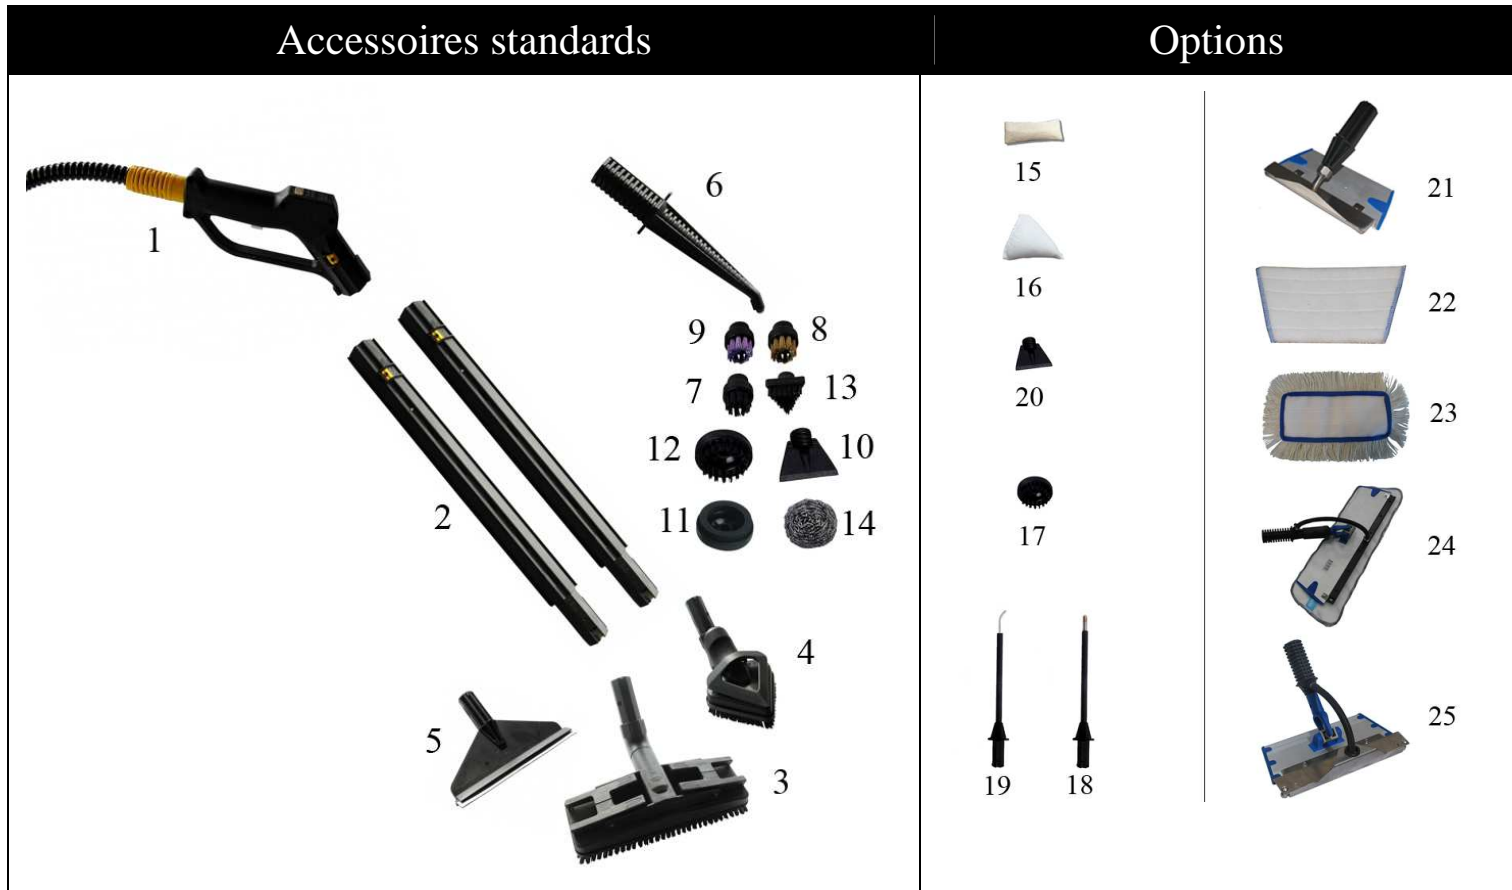

KIT JULY 6 BAR

Accessoires vapeur pour utilisation à 6 bar

Descriptif	Code	Descriptif	Code
Kit July vapeur 6 bar	KJG000		
1. Tuyau vapeur à 6 bar			
Steam Tech / Junior Star Max 3m	130213		
Carmen Plus / Gal 8 3m			
Carmen S / Tosca 100 3m	13C211	12. Brosse ronde en nylon 60mm	120718
Baby Eco / Gal 6 3m	130212	13. Brosse triangulaire	120713
Steam Tech / Junior Star Max 10m	110213	14. Paillette en acier inox	120712
Steam Tech / Junior Star Max 15m	115213	15. Tampon vapeur triangulaire	SA1003
2. Tube de prolongation (2 pièces)	12030G	16. Tampon vapeur rectangulaire	SA1004
3. Brosse rectangulaire	120400	17. Brosse ronde en acier inox 60mm	120727
4. Brosse triangulaire	120500	18. Lance baïllonette	120750
5. Lave-vitres	120600	19. Lance baïllonette courbée à 45°	120755
6. Lance vapeur	120730	20. Spatule vapeur inox	120723X
7. Brosse ronde en nylon 28mm	120716	21. MOP L.220mm	7002008
8. Brosse ronde en laiton 28mm	120717	22. Tissu microfibre pour MOP L. 220mm (5 pièces)	7000268
9. Brosse ronde en acier inox 28mm	120709	23. Tissu coton/polyester pour MOP L. 220mm (5 pièces)	7000278
10. Spatule vapeur	120723	24. MOP July L. 400mm	7002039
11. Débouche-évier 60mm	120721	25. MOP July L. 220mm	7002049