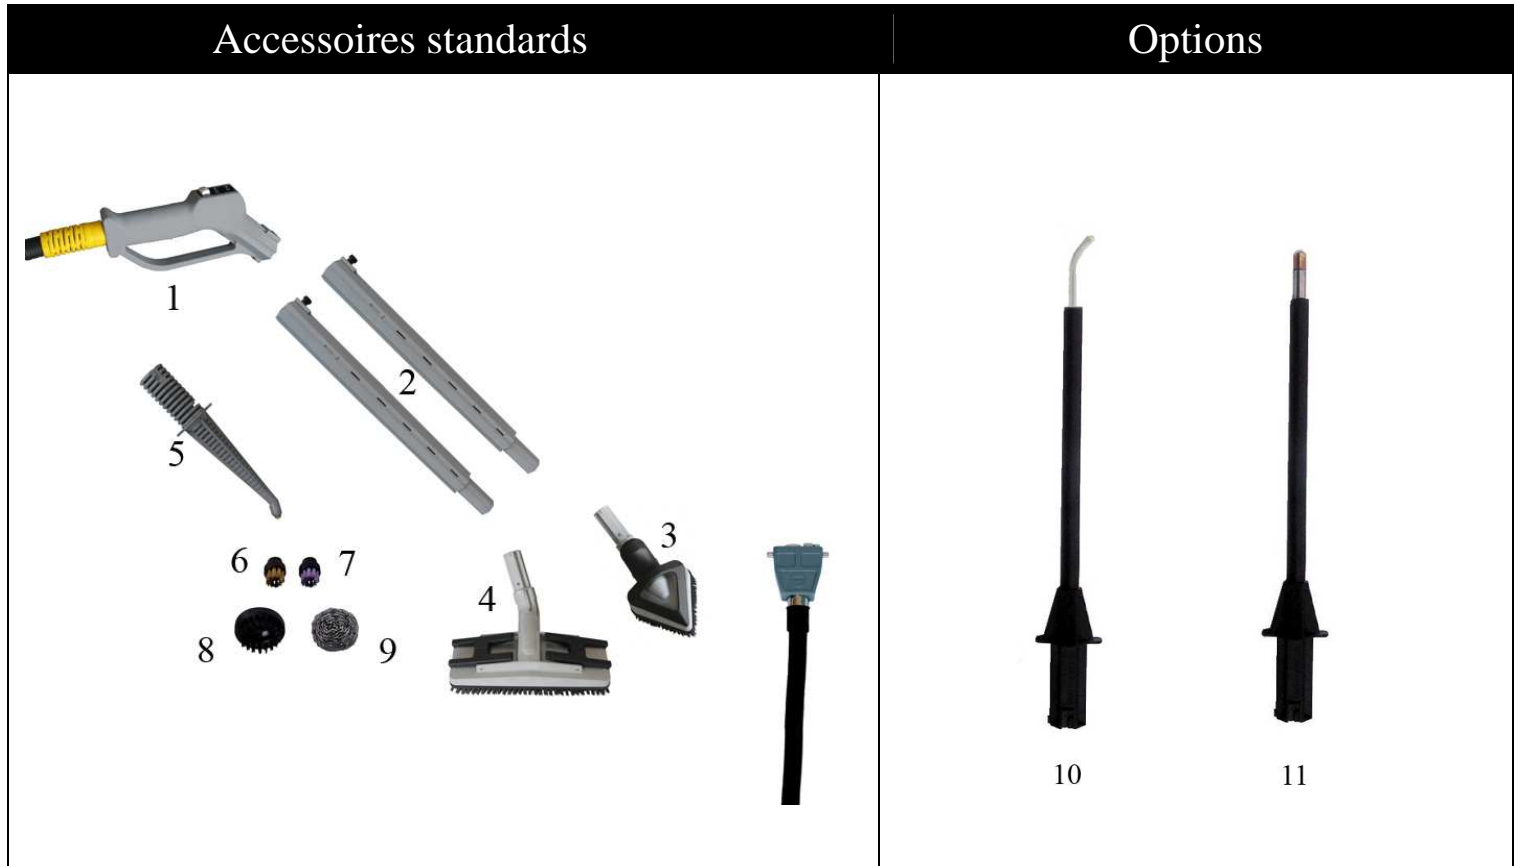

KIT RADAMES 10 BAR

Accessoires vapeur/aspiration pour hautes températures et utilisation à 10 bar

Descriptif	Code
Kit Radames vapeur/aspiration 10 bar	KRAT00
1. Tuyau vapeur/aspiration 10 bar	
4m - 12p	702040T
8m - 12p	702080T
12m-12p	702012T
Longueur du tuyau personnalisable	
2. Tube de prolongation (2 pièces)	71030G4
3. Manche à balai	71040G4V1
4. Insert gomme/gomme L. 375mm	510410
5. Insert gomme/brosse L. 375mm	510420
6. Lance turbo vapeur/aspiration	71072G4
7. Brosse ronde en laiton 28mm	120717
8. Brosse ronde en acier inox 28mm	120709
9. Brosse ronde en acier inox 60mm	120727
10. Paillette en acier inox	120712
11. Manche à balai inox vapeur/aspiration L. 530mm	7104005
12. Embout rectangulaire en acier inox	6100207

KIT JULY 10 BAR

Accessoires vapeur pour hautes températures et utilisation à 10 bar

Descriptif	Code
Kit July vapeur 10 bar	KJAT00
1. Tuyau vapeur 10 bar	
5m - 12p	7052I3T
8m - 12p	7082I3T
10m-12p	7102I3T
15m-12p	7152I3T
Longueur du tuyau personnalisable	
2. Tube de prolongation (2 pièces)	12030GR
3. Brosse triangulaire	12050GR
4. Brosse rectangulaire	12040GR
5. Lance vapeur	12073GR
6. Brosse ronde en laiton 28mm	120717
7. Brosse ronde en acier inox 28mm	120709
8. Brosse ronde en acier inox 60mm	120727
9. Paillette en acier inox	120712
10. Lance baïllonette courbée à 45°	7207509
11. Lance baïllonette	7207500