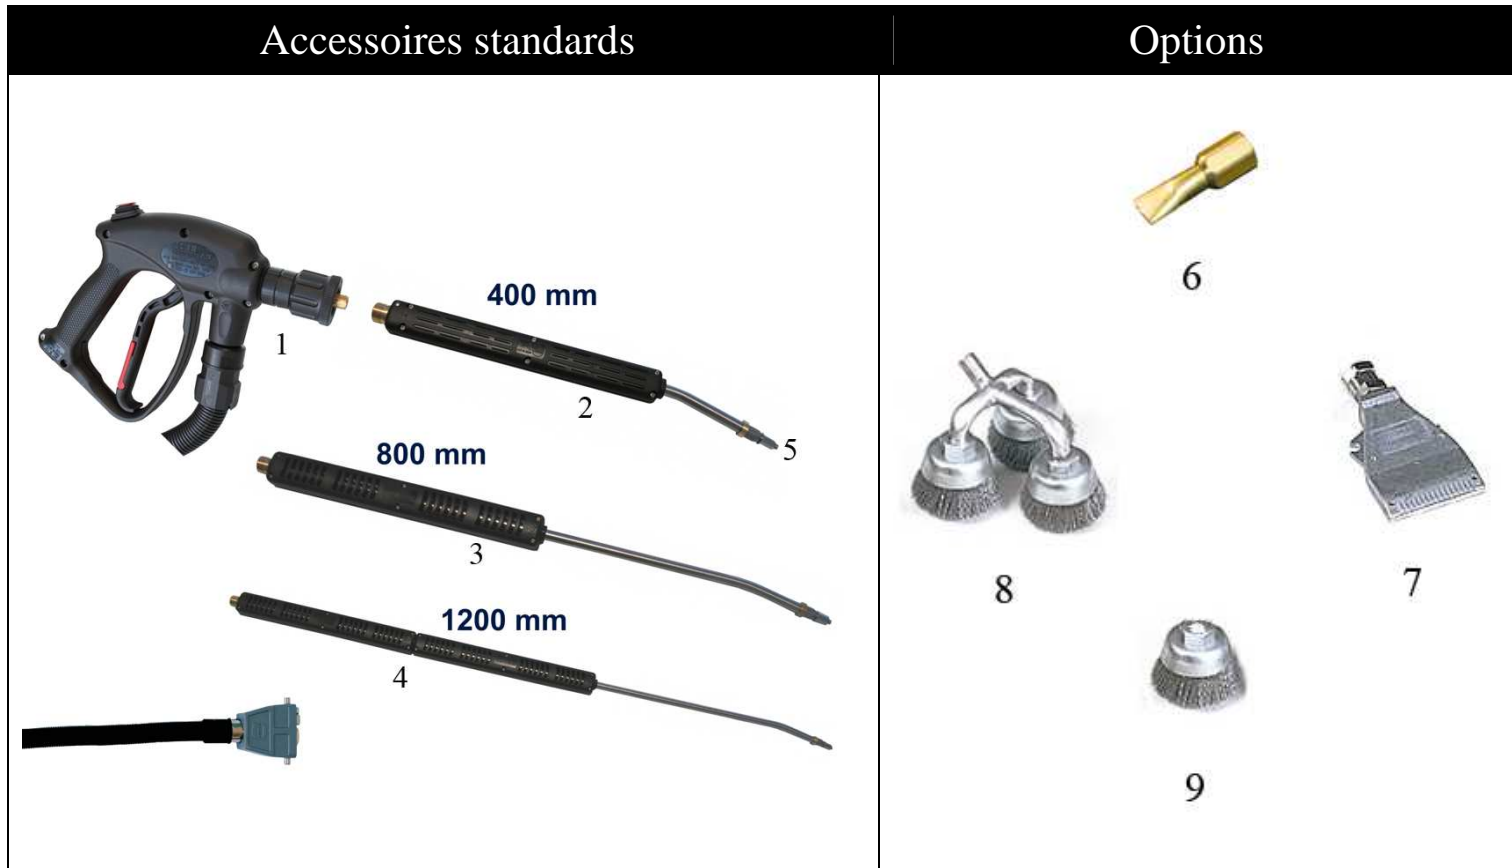

D2 CONCEPT

Le nettoyage écologique

KITS D'ACCESSOIRES

&

ACCESSOIRES OPTIONNELS

KIT STEAM GEYSER 10 BAR

Lance à vapeur pour hautes températures et utilisation à 10 bar

Descriptif	Code
1. Accessoires Geyser 10 bar	
5m - 12p	7105012
8m - 12p	7108012
10m - 12p	7110012
15m - 12p	7115012
Longueur du tuyau personnalisable	
2. Lance 400mm	7100111
3. Lance 800mm	7100121
4. Lance 1200mm	7100131
5. Buse 3,6KW / 7,2KW : diamètre 2mm	UG71312
Buse 10,8kW : diamètre 2,50mm	UG71311
Buse 14 ,4KW : diamètre 2,90mm	UG71411
Buse 21,6KW : diamètre 3,40mm	UG71511
Buse 28,8KW : diamètre 3,75mm	UG71611
Buse 36KW : diamètre 4mm	UG71711
6. Buse plate 1cm	UG00052
7. Buse plate 4cm	510805
8. Accessoire avec 3 brosses en inox	1200004
9. Brosse en inox 50mm	1207003

KIT RADAMES 10 BAR

Accessoires vapeur/aspiration pour hautes températures et utilisation à 10 bar

Descriptif	Code
Kit Radames vapeur/aspiration 10 bar	KRAT00
1. Tuyau vapeur/aspiration 10 bar	
4m - 12p	702040T
8m - 12p	702080T
12m-12p	702012T
Longueur du tuyau personnalisable	
2. Tube de prolongation (2 pièces)	71030G4
3. Manche à balai	71040G4V1
4. Insert gomme/gomme L. 375mm	510410
5. Insert gomme/brosse L. 375mm	510420
6. Lance turbo vapeur/aspiration	71072G4
7. Brosse ronde en laiton 28mm	120717
8. Brosse ronde en acier inox 28mm	120709
9. Brosse ronde en acier inox 60mm	120727
10. Paillette en acier inox	120712
11. Manche à balai inox vapeur/aspiration L. 530mm	7104005
12. Embout rectangulaire en acier inox	6100207