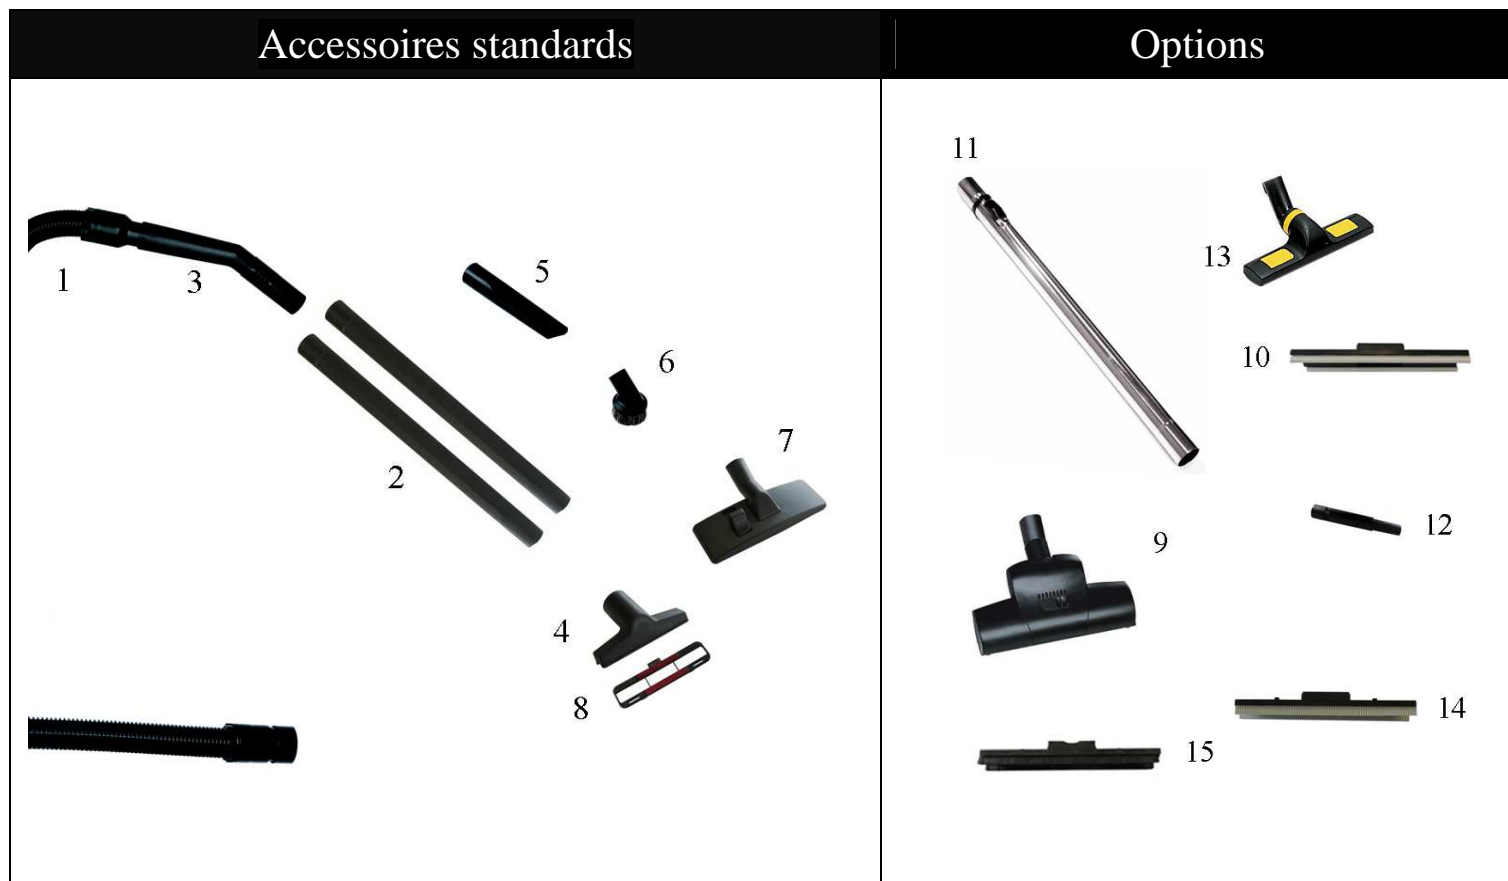

KIT JULY 6 BAR

Accessoires vapeur pour utilisation à 6 bar

Descriptif	Code	Descriptif	Code
Kit July vapeur 6 bar	KJG000		
1. Tuyau vapeur à 6 bar			
Steam Tech / Junior Star Max 3m	130213		
Carmen Plus / Gal 8 3m			
Carmen S / Tosca 100 3m	13C211	12. Brosse ronde en nylon 60mm	120718
Baby Eco / Gal 6 3m	130212	13. Brosse triangulaire	120713
Steam Tech / Junior Star Max 10m	110213	14. Paillette en acier inox	120712
Steam Tech / Junior Star Max 15m	115213	15. Tampon vapeur triangulaire	SA1003
2. Tube de prolongation (2 pièces)	12030G	16. Tampon vapeur rectangulaire	SA1004
3. Brosse rectangulaire	120400	17. Brosse ronde en acier inox 60mm	120727
4. Brosse triangulaire	120500	18. Lance baïllonette	120750
5. Lave-vitres	120600	19. Lance baïllonette courbée à 45°	120755
6. Lance vapeur	120730	20. Spatule vapeur inox	120723X
7. Brosse ronde en nylon 28mm	120716	21. MOP L.220mm	7002008
8. Brosse ronde en laiton 28mm	120717	22. Tissu microfibre pour MOP L. 220mm (5 pièces)	7000268
9. Brosse ronde en acier inox 28mm	120709	23. Tissu coton/polyester pour MOP L. 220mm (5 pièces)	7000278
10. Spatule vapeur	120723	24. MOP July L. 400mm	7002039
11. Débouche-évier 60mm	120721	25. MOP July L. 220mm	7002049

KIT DRY

Accessoires aspiration

Descriptif	Code
Kit Dry Aspiration	PG570V
1. Tuyau aspiration 5m	PG560M
2. Tube de prolongation (2 pièces)	PG5603
3. Extension courbée	PG5606
4. Embout rectangulaire	PG5607
5. Lance plate	510800
6. Embout à poils souples	510709
7. Manche à balai standard	PG5604
8. Insert velours	PG5511
9. Manche à balai turbo brosse	510550
10. Insert moquette	BAB330
11. Tube télescopique en acier 36mm et 59-97cm	PG5608
12. Lance télescopique	510900
13. Manche à balai porte-inserts	51090H
14. Insert gomme	51091H
15. Insert brosse	51092H