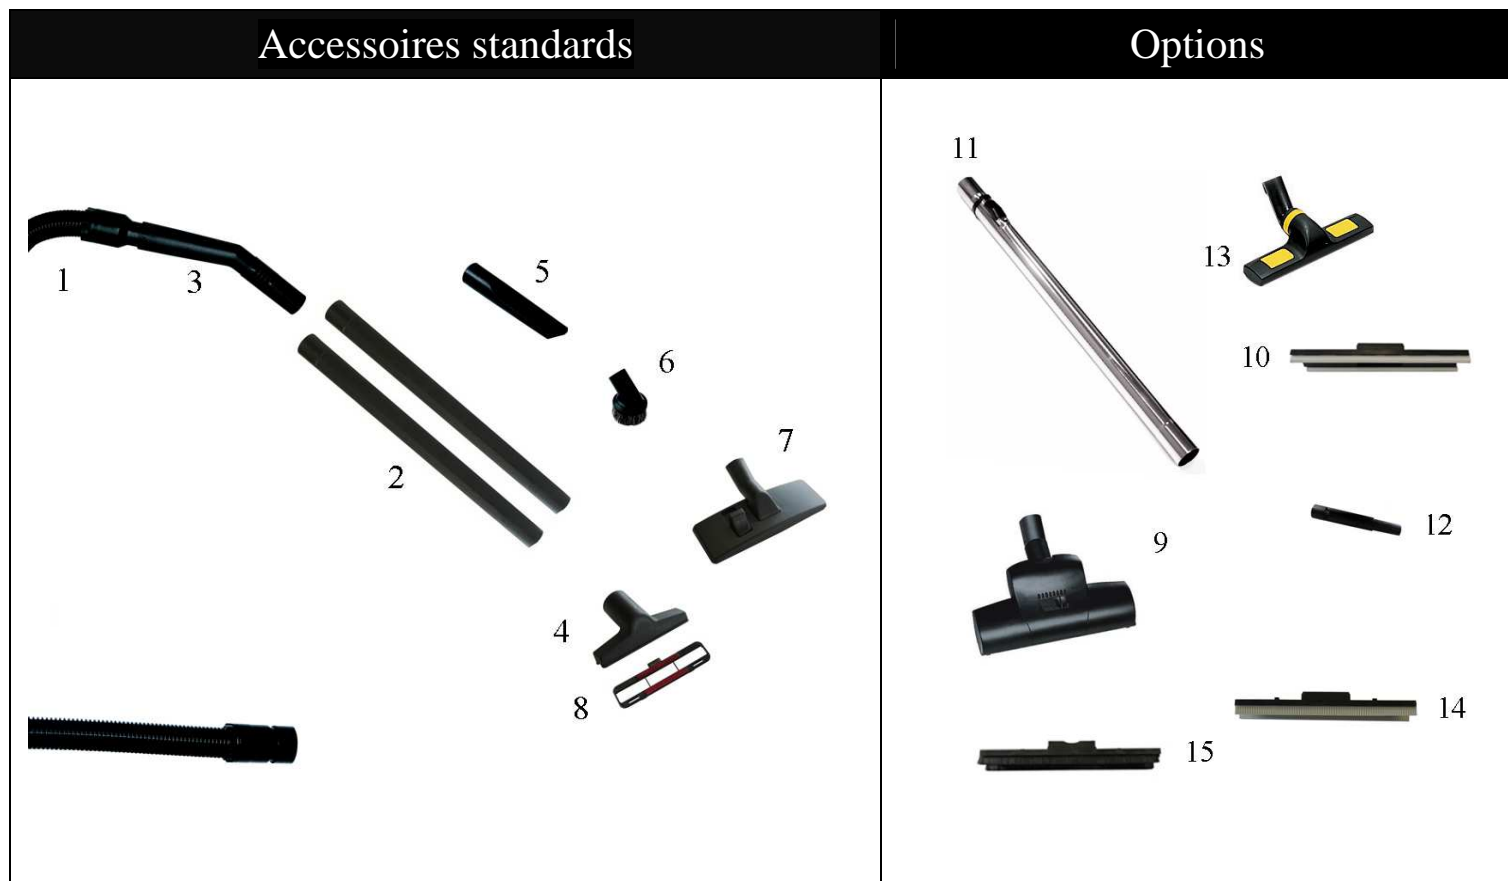

KIT DRY

Accessoires aspiration

Descriptif	Code
Kit Dry Aspiration	PG570V
1. Tuyau aspiration 5m	PG560M
2. Tube de prolongation (2 pièces)	PG5603
3. Extension courbée	PG5606
4. Embout rectangulaire	PG5607
5. Lance plate	510800
6. Embout à poils souples	510709
7. Manche à balai standard	PG5604
8. Insert velours	PG5511
9. Manche à balai turbo brosse	510550
10. Insert moquette	BAB330
11. Tube télescopique en acier 36mm et 59-97cm	PG5608
12. Lance télescopique	510900
13. Manche à balai porte-inserts	51090H
14. Insert gomme	51091H
15. Insert brosse	51092H